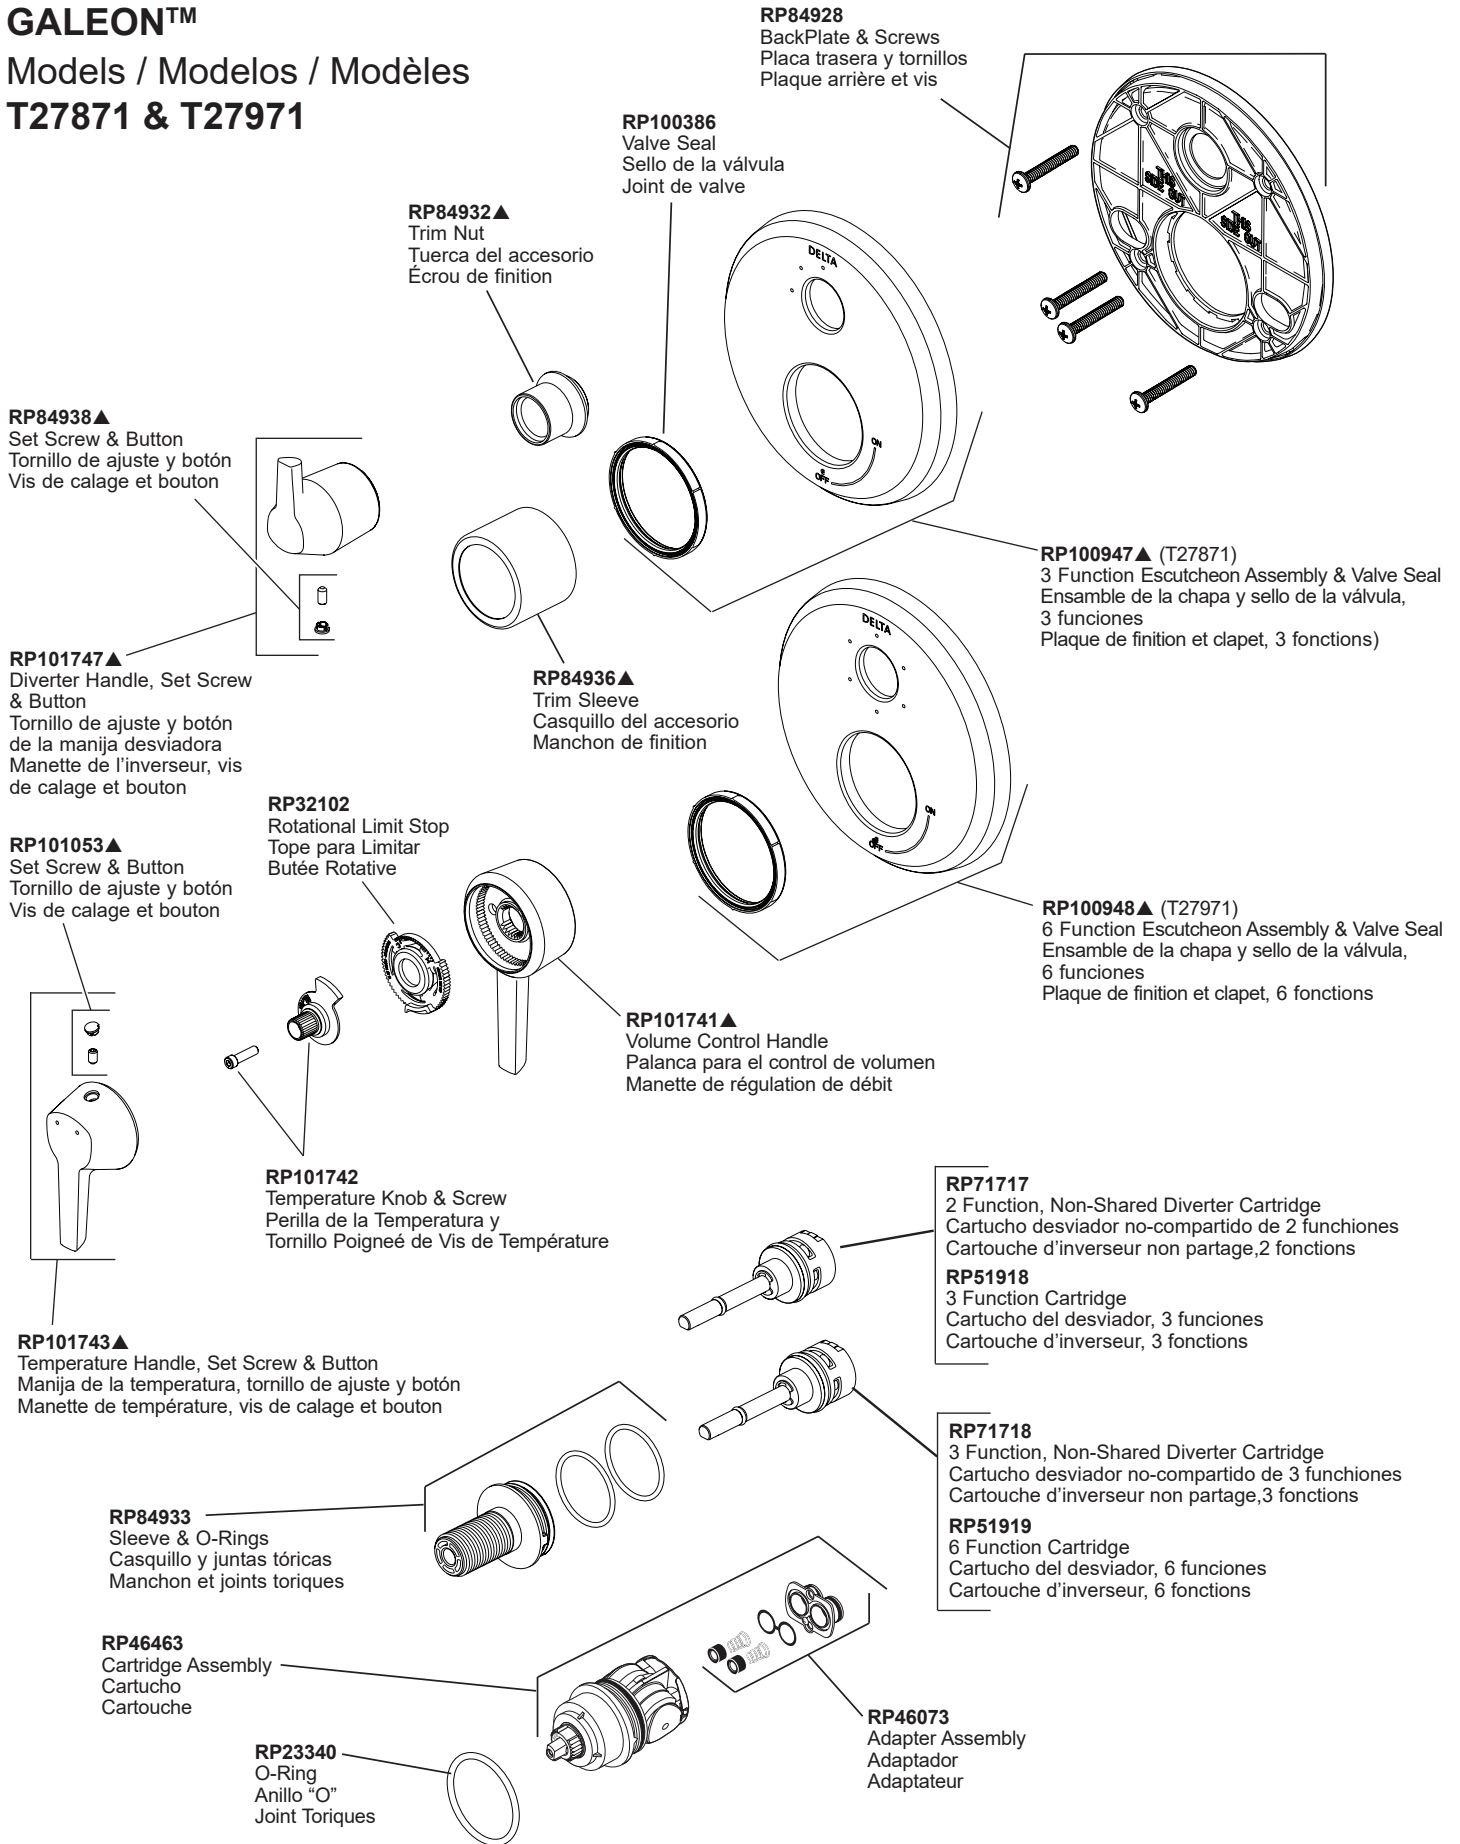

GALEON™

Models / Modelos / Modèles T27871 & T27971

▲Specify Finish/Especifíque el Acabado/ Précisez le fini

RP90543▲

Thick Wall Installation Kit

Juego de piezas para la instalación en paredes gruesas

Trousse d'installation pour mur épais

For finished wall thickness over 1 1/8" up to 2 1/8" (Order Separately)

Para paredes acabadas de un grosor mayor de 1 1/8" hasta 2 1/8"
(ordene por separado)

Installation dans un mur fini d'une épaisseur de 1 1/8 po à 2 1/8 po
(commandez séparément)